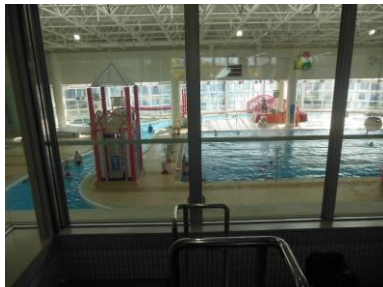

南山ワイズ農場でおいもほり （名古屋 YMCA 刈谷野外キッズ）

2016-17 年度中部 YMCA サービス・ユース事業主査 山田英次
<2016 年 10 月 16 日（日） 南山クラブワイズ農場>

名古屋 YMCA の新拠点である刈谷地域センターの野外キッズの子ども達が南山ワイズメンズクラブのワイズ農場に来て、おいもほりのプログラムに参加しました。荒川文門さんを始め南山クラブのお兄さんたち（お爺さん？）の指導でおいもほりを楽しみ、ピザ窯で焼いたほかほかの焼きイモをほおぼりとっても楽しい一日でした。

#名古屋 YMCA 刈谷地域センター（ウォーターパレス KC 内）刈谷市半城土北町

名古屋 YMCA の地域に展開する拠点として本館からは遠い場所ですがプログラムを開発しながら頑張っています。ワイズメンの皆さまの応援と是非一度ご来訪下さる事をお待ちしています。JR 東海道線「野田新町駅」北側にあります。プールの向こうに線路が見えます。

現在は館内事業として

- ・体操
- ・新体操
- ・空手

館外事業として