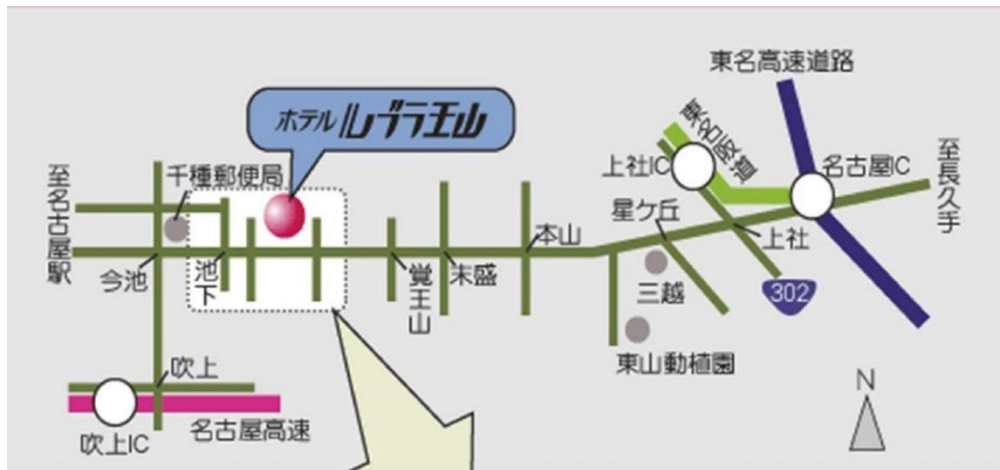

第4回 名古屋Y M C A大会

フリガナ				年齢層をご選択ください
氏 名				☐未就園児 ☐幼児 ☐小学生 ☐中高生 ☐20歳代 ☐30歳代 ☐40歳代 ☐50歳代 ☐60歳代 ☐70歳代 ☐80歳代 ☐90歳以上
所 属	☐リーダー ☐ワイズメン ☐メネット ☐コメント ☐講師 ☐理事 ☐評議員 ☐財団スタッフ ☐幼稚園教諭 ☐保育士 ☐その他（具体的に _____ ）			
性 別	☐男 ☐女	Tシャツサイズ	150 cm・S・M・L・XL	
住 所	〒 _____			
連絡先	電話 _____	Eメール _____	@ _____	
出 席	① 名古屋Y M C A大会 ☐参加・☐不参加		②交流会 ☐参加・☐不参加	

F A X : 052-757-3332

締切：9月20日（水）

会場のご案内(ルブラ王山)

〒464-0841 愛知県名古屋市千種区覚王山通8丁目8-18 TEL：052-762-3151

池下駅2番出口から徒歩約3分

●会場●

地下1階

【 弥生 】